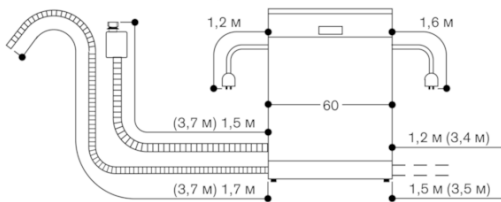

Варианты цветового исполнения

DF270160
Полностью встраиваемая
Высота прибора 81.5 см

Специальные принадлежности

DA041160
Короб для столовых приборов
DA042030
Кассета для серебряных приборов
DA043000
Держатель высоких бокалов

Принадлежности для установки

GZ010011
Удлинитель Aqua stop (длина 2 м)

GAGGENAU

Посудомоечная машина высотой 81,5 см

Монтажные размеры для посудомоечной машины шириной 60 см

() Значения с удлинителем