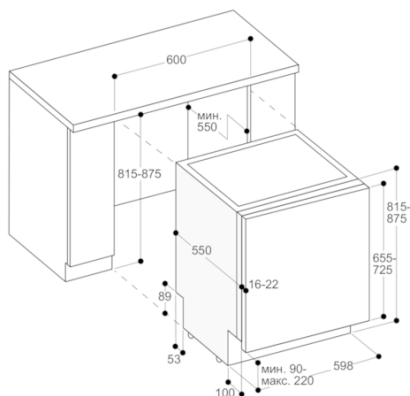

Посудомоечная машина высотой 81,5 см