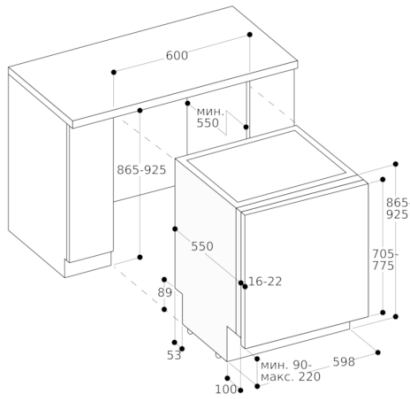

Посудомоечная машина высотой 86,5 см