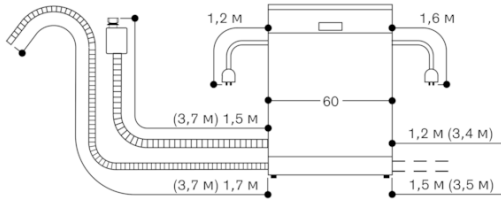

Варианты цветового исполнения

DF271100
Полностью встраиваемая
Высота прибора 86.5 см

Специальные принадлежности

DA041160
Короб для столовых приборов
DA042030
Кассета для серебряных приборов
DA043000
Держатель высоких бокалов
DA045061
Третий короб

Принадлежности для установки

GZ010011
Удлинитель Aqua stop (длина 2 м)

GAGGENAU

Посудомоечная машина высотой 86,5 см

Монтажные размеры для посудомоечной машины ширинок

() Значения с удлинителем

Размеры в мм