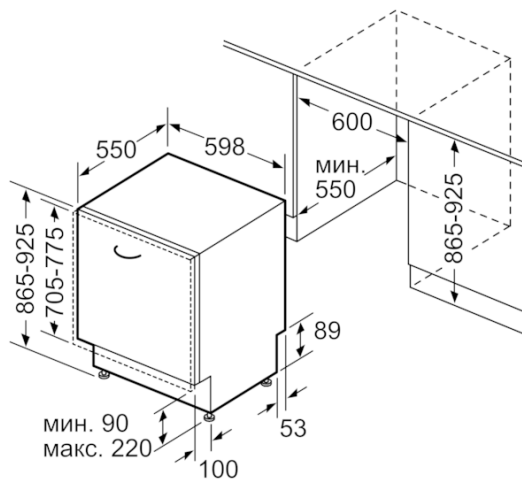

Основные характеристики

Встраиваемый/ свободностоящий
Встроенный
Кол-во комплектов посуды
12
Съемная рабочая поверхность
Нет
Декоративные рамы/ поверхности
Нет возможность доукомплектовать декоративными рамами
Цвет панели
Grey
Цвет/ материал корпуса
Цвет/ материал рабочей поверхности
Частота (Гц)
50; 60
Длина сетевого кабеля (см)
175
Тип штепсельной вилки
Вилка с заземлением
Длина подводящего шланга (см)
165
Длина отводящего шланга (см)
190
Переставляемый цоколь
Высота с рабочей поверхностью (мм)
0
Высота без рабочей поверхности (мм)
865
Максимальная регулируемая высота (мм)
60
Размеры прибора (мм)
865 x 598 x 550
Размеры прибора в упаковке (мм) (ВxШxГ)
930 x 670 x 660
Вес нетто (кг)
49,317
Вес брутто (кг)
51,5
Напряжение (В)
220-240
Мощность подключения (Вт)
2400
Продохранители (А)
10
Проточный водонагреватель
Да
Параметры потребления воды (л)
9,5
Потребление энергии (кВтч)
0,80
Длительность программы сравнения (мин)
235

Параметры потребления и подключения

Изготовлено 2021-04-07
Страница 1

Нижний короб:

8 складных направляющих.
2 складны полки для оптимальной защиты стаканов.
Держатель для высоких стаканов.
Корзина для столовых приборов
Максимальный размер посуды (верхний/нижний короб)
29/28, 26.5/30.5 или 24/34 см соответственно.
12 комплектов посуды.
Максимальная вместимость бокалов для вина 23 шт.

Варианты цветового исполнения

DF271100
Полностью встраиваемая
Высота прибора 86.5 см

Специальные принадлежности

DA041160
Короб для столовых приборов
DA042030
Кассета для серебряных приборов
DA043000
Держатель высоких бокалов
DA045061
Третий короб

Принадлежности для установки

GZ010011
Удлинитель Aqua stop (длина 2 м)

GAGGENAU

Посудомоечная машина высотой 86,5 см

Монтажные размеры для посудомоечной машины ширинок

() Значения с удлинителем

Размеры в мм