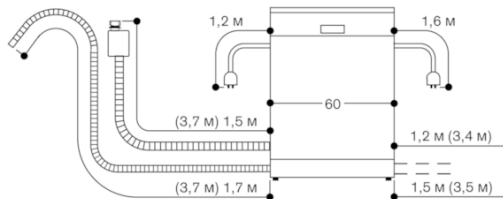

DF270160F
Посудомоечная машина серии 200
Полностью встраиваемая
Подвижный дверной шарнир
Высота прибора 81.5 см
Изготовлено 2020-02-01
Страница 2

Монтажные размеры для посудомоечной машины шириной 60 см